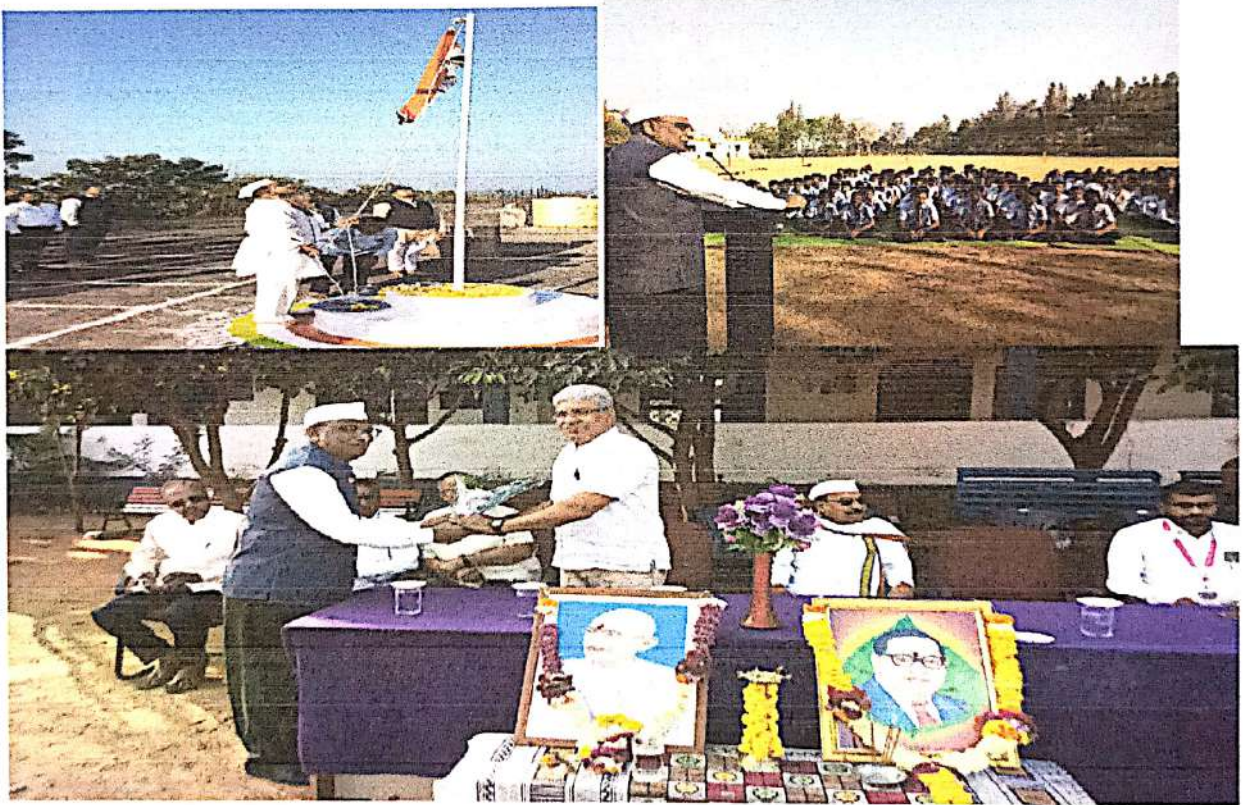

9. प्रजासत्ताक दिन

२६ जानेवारी २०२३

श्री. लेमदेव पाटील महाविद्यालय आणि विक्रम पब्लिक स्कूल व ज्युनिअर कॉलेज यांच्या संयुक्त विद्यमाने प्रजासत्ताक दिन साजरा करण्यात आला. ध्वजारोहणानंतर श्री. बाबासाहेब तितरमारे व डॉ. चक्रधरजी तितरमारे यांच्या प्रमुख उपस्थितीत कार्यक्रमाचे आयोजन करण्यात आले. अध्यक्षस्थानी डॉ. चक्रधरजी तितरमारे होते. याप्रसंगी व्यासपीठावर, डॉ. भालचंद्र गंधाळे, श्री. पुरुषोत्तम कुथे, डॉ. अविनाश तितरमारे तसेच महाविद्यालयाचे प्राचार्य डॉ. प्रदीप रणदिवे अतिथी म्हणून उपस्थित होते. याप्रसंगी देशभक्तीवर सांस्कृतिक कार्यक्रमाचे आयोजन सांस्कृतिक विभागाद्वारे करण्यात आले.

कार्यक्रमाचे संचालन प्रा. सुरज गोवर्धन यांनी केले तर आभार सांस्कृतिक समिती समन्वयक प्रा. पंकज मेश्राम यांनी मानले.

Principal

Sri Lemdeo Patil Mahavidyalaya
Mandhal, Tah. Kuli, Dist. Nagpur.